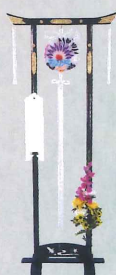

鳳華蓮
(回転式)

1対
色：総白
高さ：118cm

20,000円(税込)

明日香蓮
(3灯)

1対
色：金
高さ：140cm

13,000円(税込)

明日香蓮
(3灯)

1対
色：銀
高さ：140cm

13,000円(税込)

京盛花
(シルク造花)

1基
高さ：80cm

10,000円(税込)

楠玉5号

1基
高さ：125cm

13,000円(税込)

電装京文化
13号