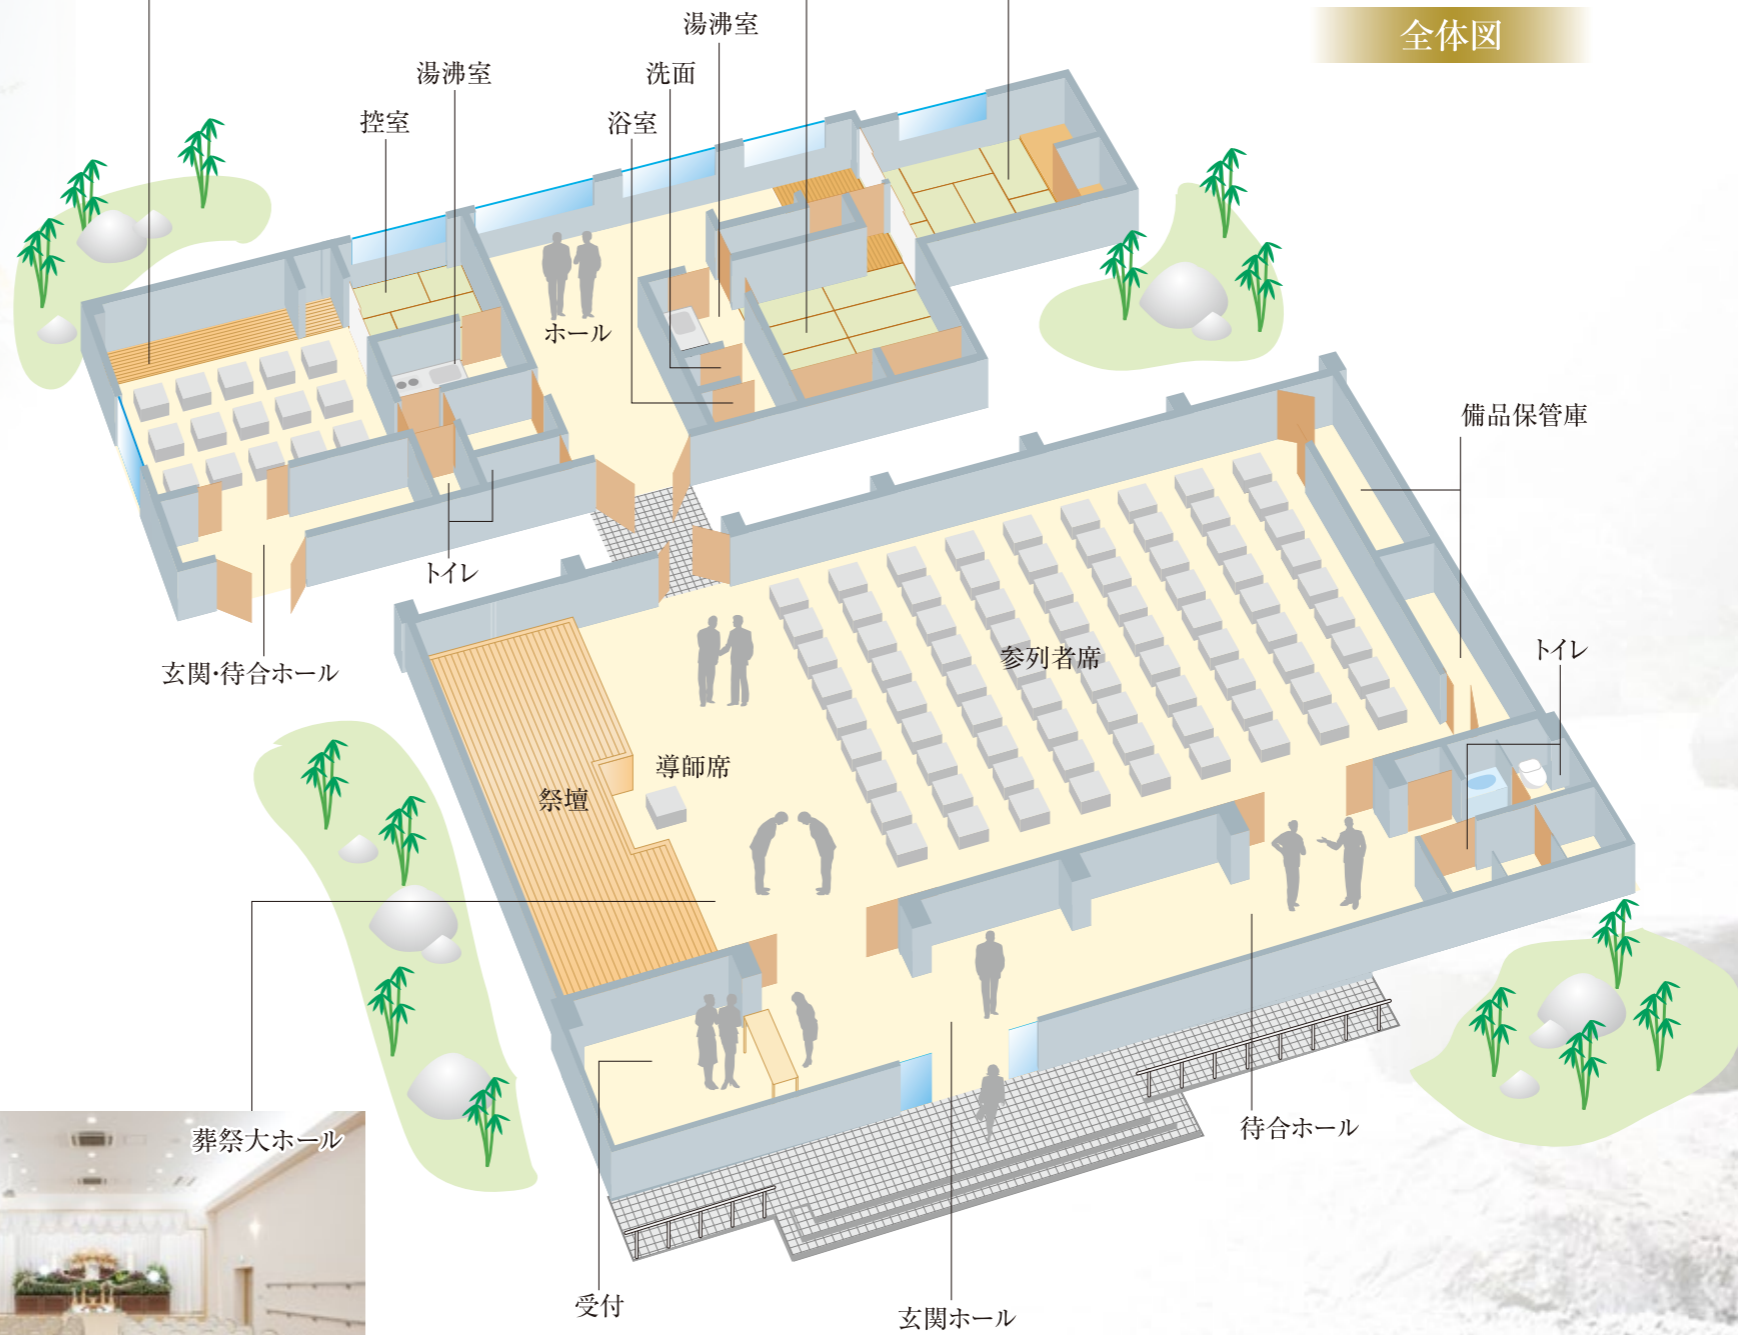

華特A

家族葬

●ノーマル

●生花オプション10万円

●生花オプション15万円

葬祭・法要室

親族控室

導師控室

全体図

葬祭大ホール

あたたかい心で送る
ご葬儀を...