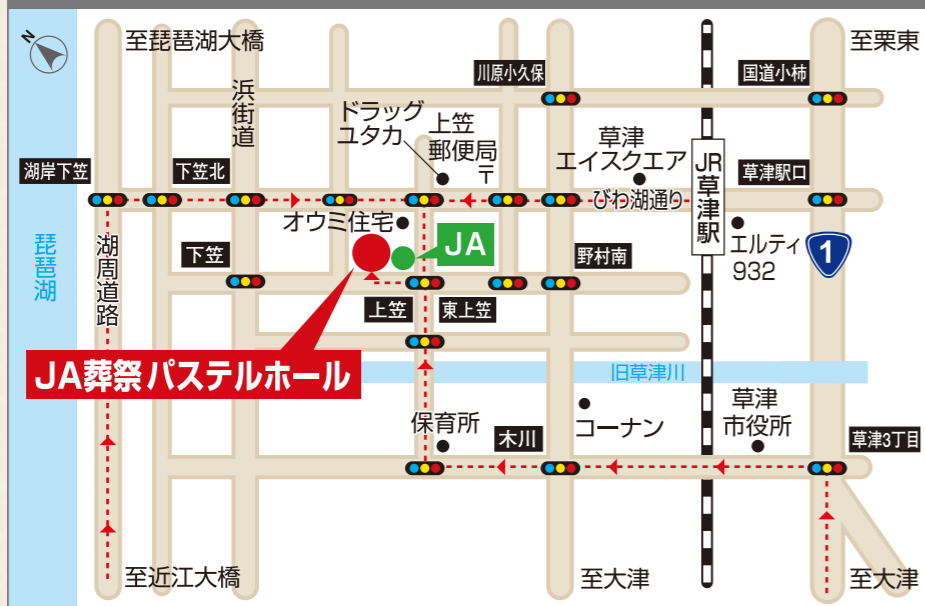

JA葬祭 パステル

通夜、葬儀、初七日法要まで全てお任せください。

湖周道路、湖岸下笠交差点より、びわ湖通りをJR草津駅方面に直進、信号4つ目を右折、次の信号1つ目を右折。

駐車場完備

【お車をご利用の場合】 草津駅方面よりびわ湖通りを琵琶湖方面へ、信号8つ目を左折し、信号1つ目を右折すく。

お問い合わせ

ヨイクヨウ

TEL.077-565-4194

FAX.077-565-1992

【寝台車24時間待機】

お電話1本で、深夜に関わらずお迎えに上がらせていただきます。
葬儀に関する事前のご相談・見学も随時承ります。

JAパステル

検索

〒525-0028 滋賀県草津市上笠4丁目3-17

かけがえのない大切な人だから…
あなたの温もり優しさに
「ありがとう」の思いを込めて

私たちは、故人とご遺族の大切な思いを
ご会葬いただいたすべての皆様の
心に残るご葬儀としてお届けできますよう
きめ細やかに真心こめて
お手伝いさせていただきます。

全体図

葬祭大ホール

あたたかい心で送る
ご葬儀を...