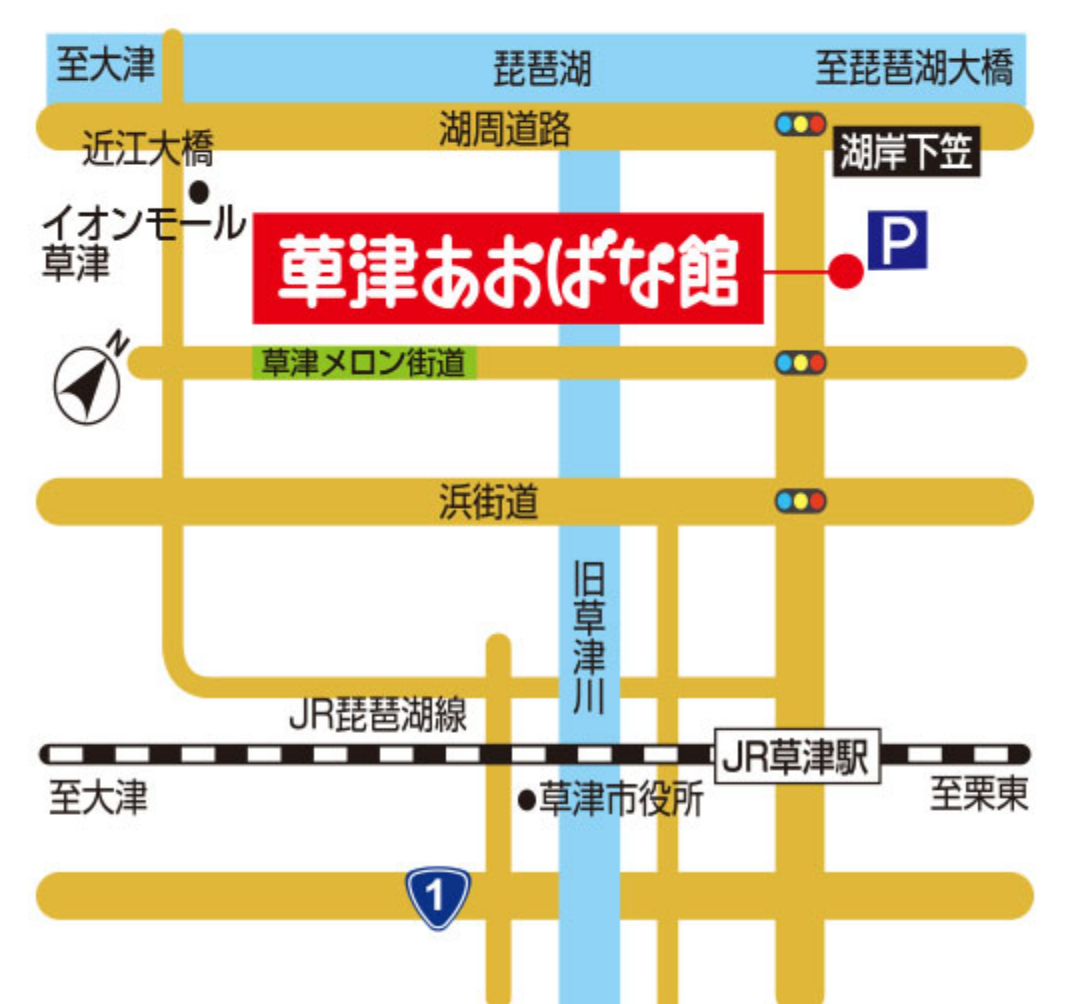

※あおばな館の表示価格は全て税込です。

イベント 情報	月	ポイント2倍デー	金	お肉の日
	水	牛乳+あおばな食品10%引き	土	お米の日
	木	ポイント2倍デー	日	たまご・豆腐の日
	特別企画 毎週月曜(午後1時~)切花10%OFF			
火曜日は休館日です				

ふれあう!こだわる!つくります!
草津あおばな館
JALレーク滋賀
<https://www.aobanakan.jp>
〒525-0029 滋賀県草津市下笠町3203番地
営業時間 9:00~17:00
TEL.077-568-5000 FAX.077-568-5003
あおばな館 駐車場 57台